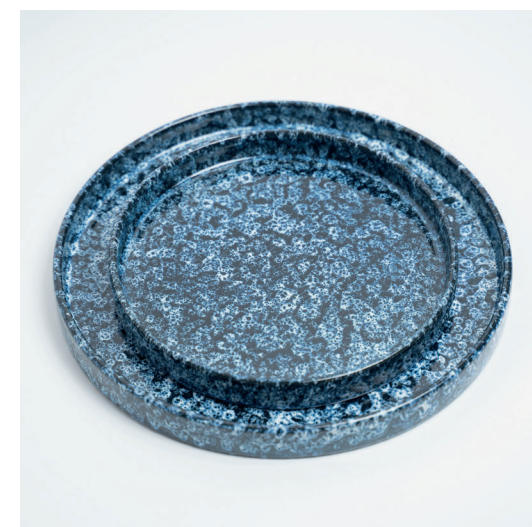

■ PLATEAU OVAL
D: 40cm

■ GRANDE ASSIETTE PLATE BORD DROIT
D : 28cm / H: 1,5cm

■ GRANDE ASSIETTE PLATE BORD DROIT
D : 28cm / H: 1,5cm

■ GRANDE ASSIETTE PLATE BORD DROIT
D : 28cm / H: 1,5cm

■ GRANDE ASSIETTE PLATE BORD DROIT
D : 28cm / H: 1,5cm

■ ASSIETTE JATTE
D : 22cm

■ ASSIETTE JATTE
D : 22cm

■ SALADIER BORD DROIT
D : 30cm / H: 9cm

■ SALADIER BORD DROIT
D : 30cm / H: 9cm

■ GRANDE ASSIETTE PLATE BORD DROIT /
D:28cm / H: 1,5cm

■ PETITE ASSIETTE PLATE BORD DROIT /
D: 22cm / H: 1cm

Rituals Collection

2025

- GRANDE ASSIETTE PLATE BORD DROIT / D:28cm / H: 1,5cm
- PETITE ASSIETTE PLATE DEFORMÉ / D: 20cm

Mimosa
Collection
2025

■ GRANDE ASSIETTE PLATE BORD DROIT / D:28cm / H: 1,5cm

■ PETITE ASSIETTE PLATE BORD DROIT / D: 22cm / H: 1cm

Magnolias

Collection

2025

- BOL DROIT / D: 12cm / H: 4,5cm
- GRANDE ASSIETTE PLATE BORD DROIT / D: 28cm / H: 1,5cm
- ASSIETTE CREUSE BORD DROIT / D: 20cm / H: 3cm
- MINI BOL DROIT / D: 12cm / H: 4,5cm

- BOL DROIT / D: 12cm / H: 4,5cm
- GRANDE ASSIETTE PLATE BORD DROIT / D: 28cm / H: 1,5cm
- ASSIETTE CREUSE BORD DROIT / D: 20cm / H: 3cm