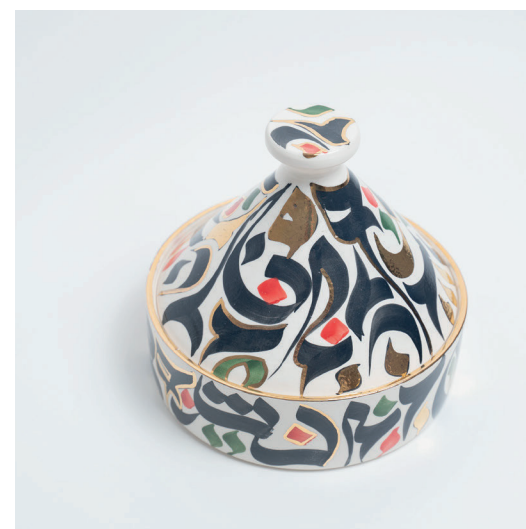

- TASSE DROITE
- COUPE HALLEB

■ SALADIER DROIT / D: 20cm / H: 12cm

■ TAJINE / D:20cm

■ TAJINE
D : 20cm

■ TAJINE
D : 20cm

■ TAJINE
D : 20cm

■ TAJINE
D : 30cm

■ TAJINE
D : 20cm