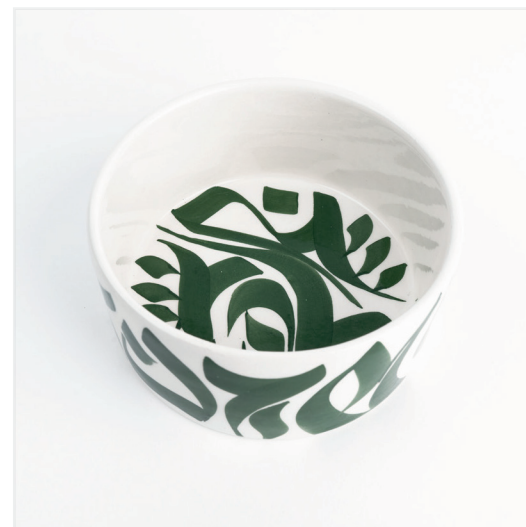

■ GRANDE ASSIETTE PLATE BORD DROIT / D :28cm / H: 1,5cm
■ ASSIETTE CREUSE BORD DROIT / D: 20cm/ H: 3cm
■ BOL DROIT / D :12cm / H : 4,5cm

■ ASSIETTE CREUSE BORD DROIT
D : 20cm / H: 3cm

■ ASSIETTE CREUSE BORD DROIT
D : 20cm / H: 3cm

■ ASSIETTE CREUSE BORD DROIT
D : 20cm / H: 3cm

■ SALADIER BORD DROIT
D : 25cm / H: 9cm

■ BOL DROIT
D : 12cm / H : 4,5cm

■ BOL DROIT
D : 12cm / H : 4,5cm

■ BOL DROIT
D : 12cm / H : 4,5cm

■ BOL DROIT
D : 12cm / H : 4,5cm

■ BOL DROIT
D : 12cm / H : 4,5cm

■ BOL DROIT
D : 12cm / H : 4,5cm

■ BOL DROIT
D : 12cm / H : 4,5cm

■ TASSE DROITE
D : 9cm / H : 10cm

■ TAJINE
D : 20cm

■ TAJINE
D : 20cm

■ TAJINE
D : 30cm

■ SALADIER ROND
D : 30cm